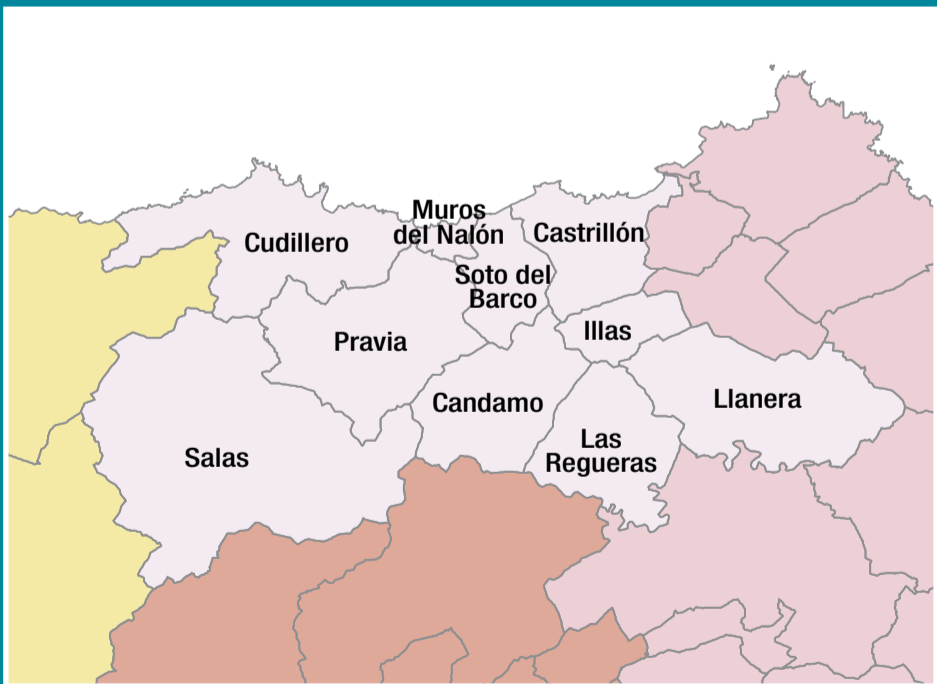

CONCEJO	DÍA	HORA	LUGAR Y POBLACIÓN
CUDILLERO	Lunes 16-2-09	16:00	Casa de Cultura Soto de Luiña (Cudillero)
PRAVIA	Lunes 16-2-09	19:00	Auditorio José Barrera Pravia
MUROS DE NALÓN			
SOTO DEL BARCO			
SALAS	Martes 17-2-09	12:00	Salón de actos de la Veiga Salas
CANDAMO	Martes 17-2-09	16:30	Palacio Valdés Bazán San Román (Candamo)
ILLAS	Martes 17-2-09	19:00	Salón de plenos. Ayuntamiento Illas
LAS REGUERAS	Miércoles 18-2-09	12:00	Casa de Cultura Santullano (Las Regueras)
LLANERA	Miércoles 18-2-09	16:00	Salón de plenos o en la Casa de cultura (pendiente) Posada (Llanera)
CASTRILLÓN	Miércoles 18-2-09	20:00	Salón de plenos. Ayuntamiento Piedras Blancas (Castrillón)

más información sobre el proceso de participación: en tu Ayuntamiento en la página web www.planforestal.net enviando un e-mail a info@planforestal.net o llamando a los teléfonos 616 36 95 73 y 974 37 52 68