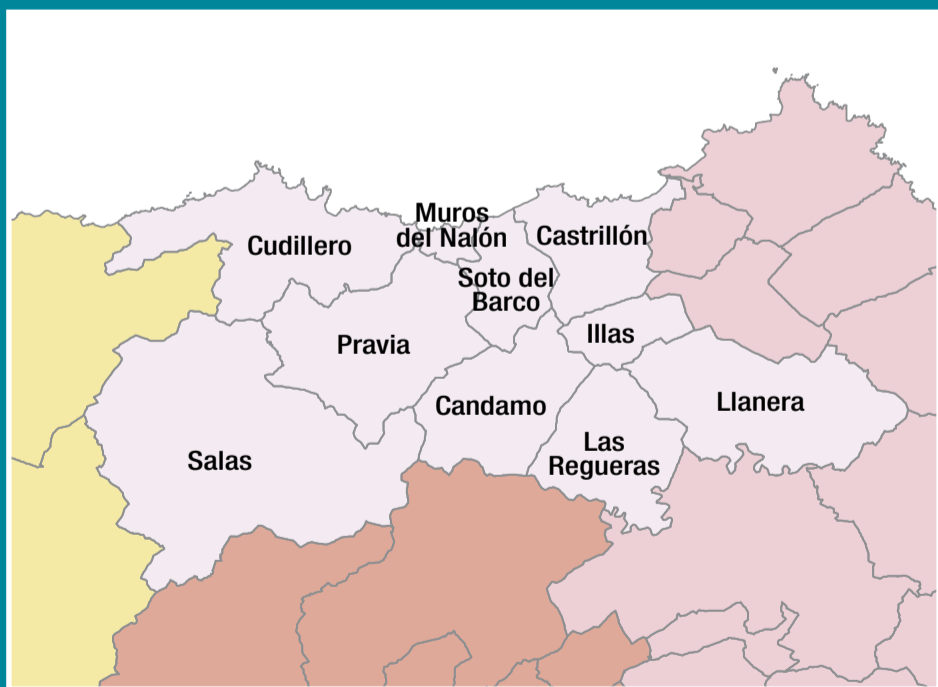

CONCEJO	DÍA	HORA	LUGAR Y POBLACIÓN
CUDILLERO	Lunes 16-2-09	16:00	Casa de Cultura Soto de Luiña (Cudillero)
PRAVIA	Lunes 16-2-09	19:00	Auditorio José Barrera Pravia
MUROS DE NALÓN SOTO DEL BARCO			
SALAS	Martes 17-2-09	12:00	Salón de actos de la Veiga Salas
CANDAMO	Martes 17-2-09	16:30	Palacio Valdés Bazán San Román (Candamo)
ILLAS	Martes 17-2-09	19:00	Salón de plenos. Ayuntamiento Illas
LAS REGUERAS	Miércoles 18-2-09	12:00	Casa de Cultura Santullano (Las Regueras)
LLANERA	Miércoles 18-2-09	16:00	Salón de plenos o en la Casa de cultura (pendiente) Posada (Llanera)
CASTRILLÓN	Miércoles 18-2-09	20:00	Salón de plenos. Ayuntamiento Piedras Blancas (Castrillón)

más información sobre el proceso de participación: en tu Ayuntamiento en la página web www.planforestal.net enviando un e-mail a info@planforestal.net o llamando a los teléfonos 616 36 95 73 y 974 37 52 68